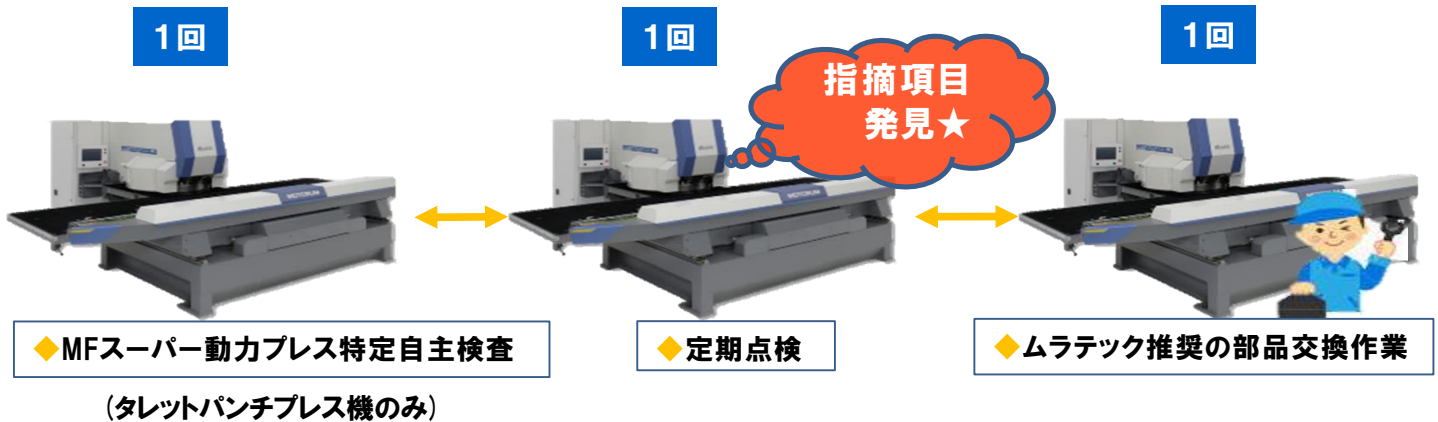

メンテナンスパック作業スケジュール例

契約開始

年3回訪問！順番はお客様の状況に合わせて **カスタマイズ** します！

契約終了