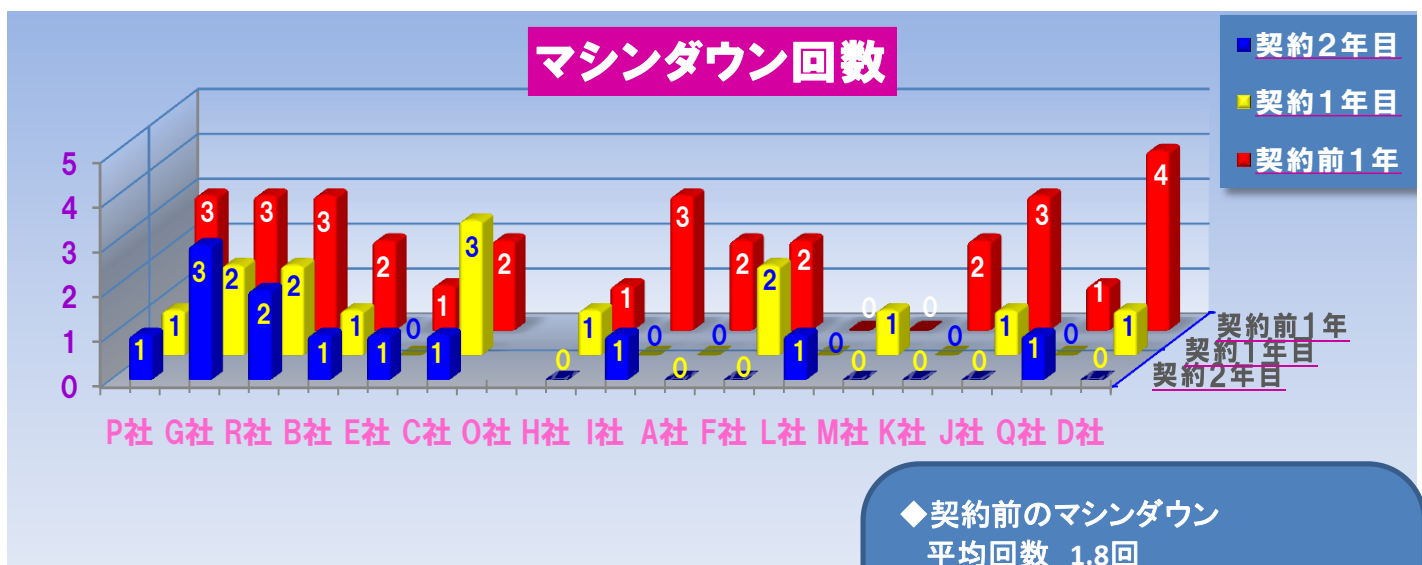

契約開始

年3回訪問！順番はお客様の状況に合わせて **カスタマイズ** します！

契約終了

契約前1年から、メンテナンスパックご加入後2年目までのマシンダウン回数比較

是非メンテナンスパックを体験してください！

- ◆契約前のマシンダウン平均回数 1.8回
- ◆契約後1年のマシンダウン平均回数 0.9回
- ◆契約後2年のマシンダウン平均回数 0.8回
- ◆契約リピート率(継続率) 98%

お客様の大切な機械の仕様を知り尽くした