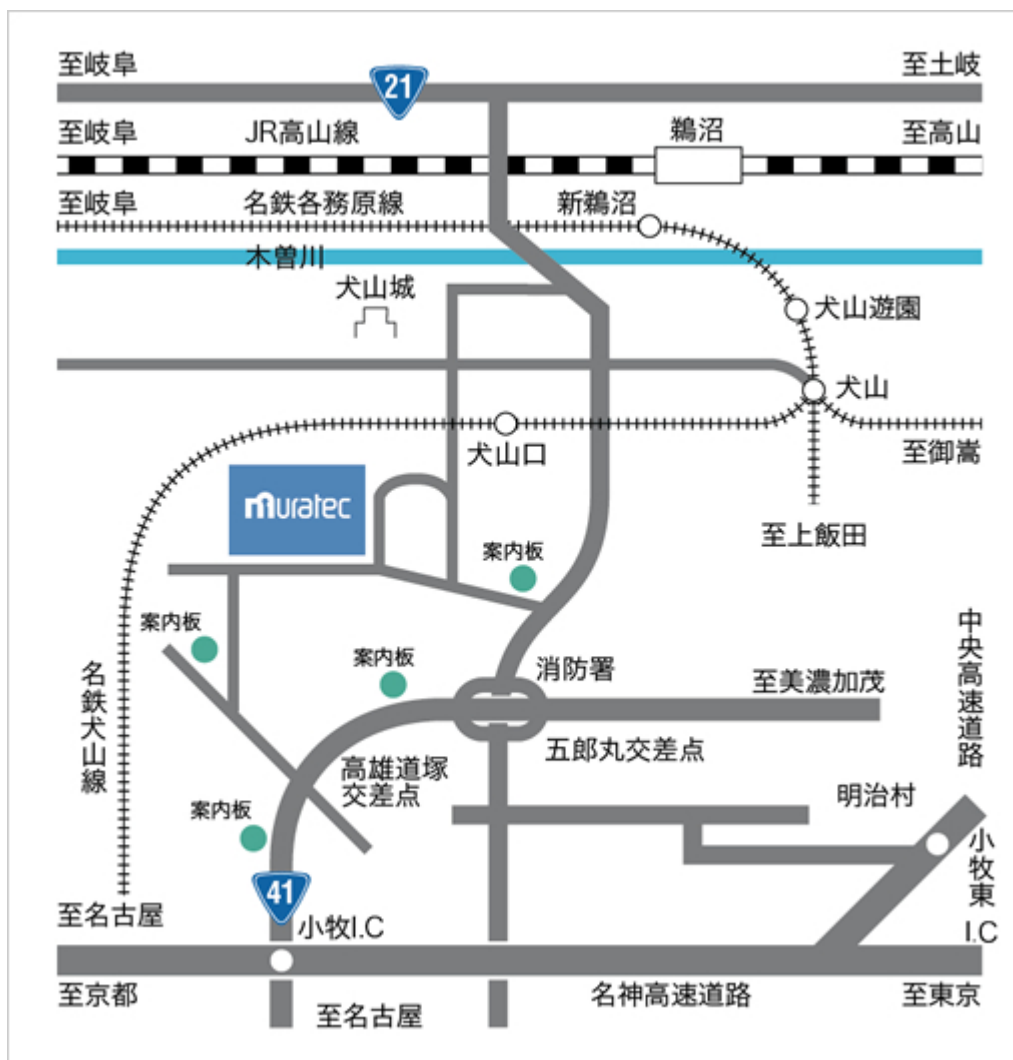

統括部地図

交通機関のご案内

【新幹線名古屋駅より】

名鉄・名古屋駅から、犬山方面行き普通電車に乗車して約35分

犬山口駅で下車、徒歩約5分

特急または急行電車に乗車して約25分

犬山駅で下車、タクシーにて約5分

【名神高速道路小牧ICより】

国道41号線犬山方面へ車で約20分